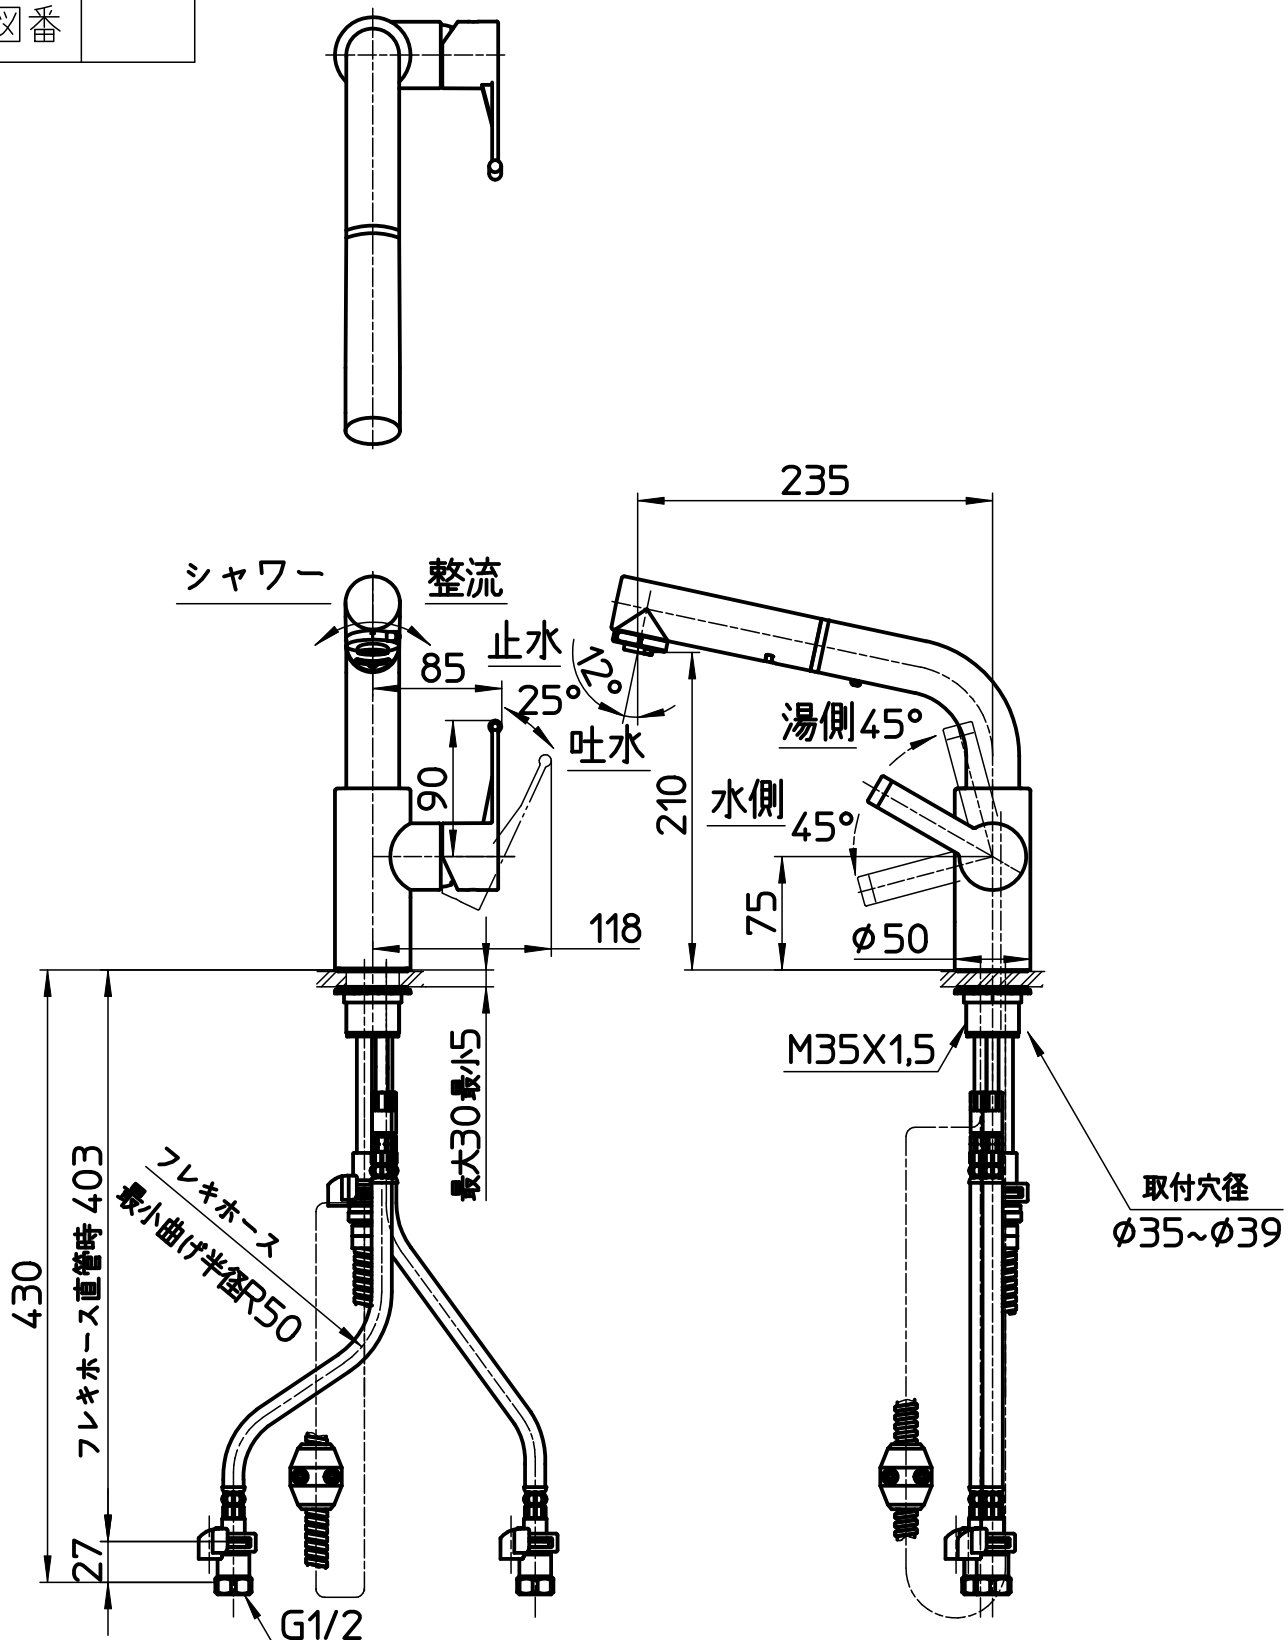

図番

ホース長さ 1200

備考	JIS 吐水口は回転式(角度制限なし) 銅管最小曲げ半径R60						
品名	シングルワンホール スプレー混合栓	尺度	承認	検図	製図	設計	第三角法
品番	K87520JV-13#C	1:5	株式会社 三栄水栓製作所